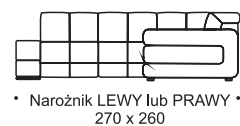

SANTI

FOTEL / ARMCHAIR

SOFA 2

SOFA 3

2N+E-N+2N BP right or left

OBICIE MEBLA	
skóra	x
tkanina	x
skóra / tkanina	
tkanina we wzory	

DODATKOWE FUNKCJE	
ruchomy zagłówek	x
ruchomy podłokietnik	
funkcja spania	x
pojemnik na pościel	x