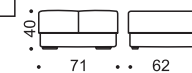

SANTI

FOTEL / ARMCHAIR

SOFA 2

SOFA 3

2N+E-N+2N BP right or left

OBICIE MEBLA	
skóra	x
tkanina	x
skóra / tkanina	
tkanina we wzory	

DODATKOWE FUNKCJE	
ruchomy zagłówek	x
ruchomy podłokietnik	
funkcja spania	x
pojemnik na pościel	x