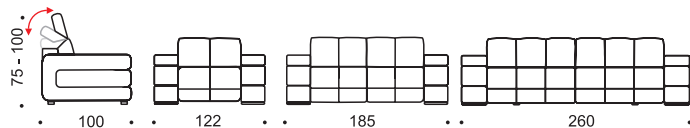

SANTI

FOTEL / ARMCHAIR

SOFA 2

SOFA 3

2N+E-N+2N BP right or left

OBICIE MEBLA	
skóra	x
tkanina	x
skóra / tkanina	
tkanina we wzory	

DODATKOWE FUNKCJE	
ruchomy zagłówek	x
ruchomy podłokietnik	
funkcja spania	x
pojemnik na pościel	x