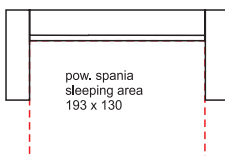

SANTI

FOTEL / ARMCHAIR

SOFA 2

SOFA 3

2N+E-N+2N BP right or left

OBICIE MEBLA	
skóra	x
tkanina	x
skóra / tkanina	
tkanina we wzory	

DODATKOWE FUNKCJE	
ruchomy zagłówek	x
ruchomy podłokietnik	
funkcja spania	x
pojemnik na pościel	x