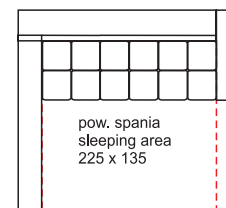

SANTI

FOTEL / ARMCHAIR

SOFA 2

SOFA 3

2N+E-N+2N BP right or left

OBICIE MEBLA	
skóra	x
tkanina	x
skóra / tkanina	
tkanina we wzory	

DODATKOWE FUNKCJE	
ruchomy zagłówek	x
ruchomy podłokietnik	
funkcja spania	x
pojemnik na pościel	x