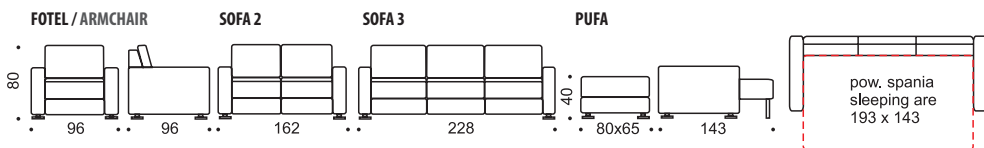

GALAXY

OBICIE MEBLA		DODATKOWE FUNKCJE		KOMFORT		NÓŻKI	
skóra	x	ruchomy zagłówek		miękki		drewniane	x
tkanina	x	ruchomy podłokietnik		średnio miękki	x	plastikowe	
skóra / tkanina	x	funkcja RELAX		średnio twardy		metalowe	x
tkanina we wzory	x	funkcja spania	x	twardy			
		pojemnik na pościel	x				