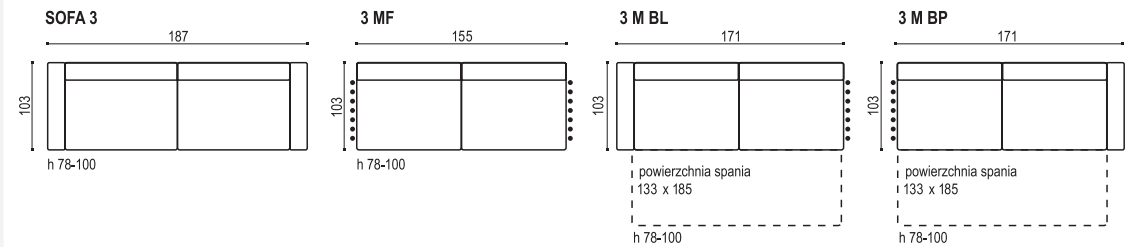

INDYWIDUALNY STYL ZESTAWIENIA BRYŁ INDIVIDUAL MODULES SETTING

OBICIE MEBLA		DODATKOWE FUNKCJE		KOMFORT		NÓŻKI	
skóra	x	ruchomy zagłówek	x	miękki	x	drewniane	
tkanina	x	ruchomy podłokietnik		średnio miękki		plastikowe	x
skóra / tkanina		funkcja spania	x	średnio twardy		metalowe	x
tkanina we wzory		pojemnik na pościel	x	twardy			

NAPO

Powyższe wymiary podane dla podłokietnika 16 cm
The following dimensions are for the arm rest 16 cm