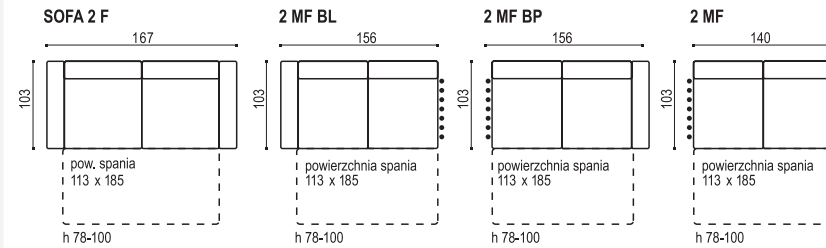

INDYWIDUALNY STYL ZESTAWIENIA BRYŁ INDIVIDUAL MODULES SETTING

OBICIE MEBLA		DODATKOWE FUNKCJE		KOMFORT		NÓŻKI	
skóra	x	ruchomy zagłówek	x	miękki	x	drewniane	
tkanina	x	ruchomy podłokietnik		średnio miękki		plastikowe	x
skóra / tkanina		funkcja spania	x	średnio twardy		metalowe	x
tkanina we wzory		pojemnik na pościel	x	twardy			

NAPO

Powyższe wymiary podane dla podłokietnika 16 cm
The following dimensions are for the arm rest 16 cm