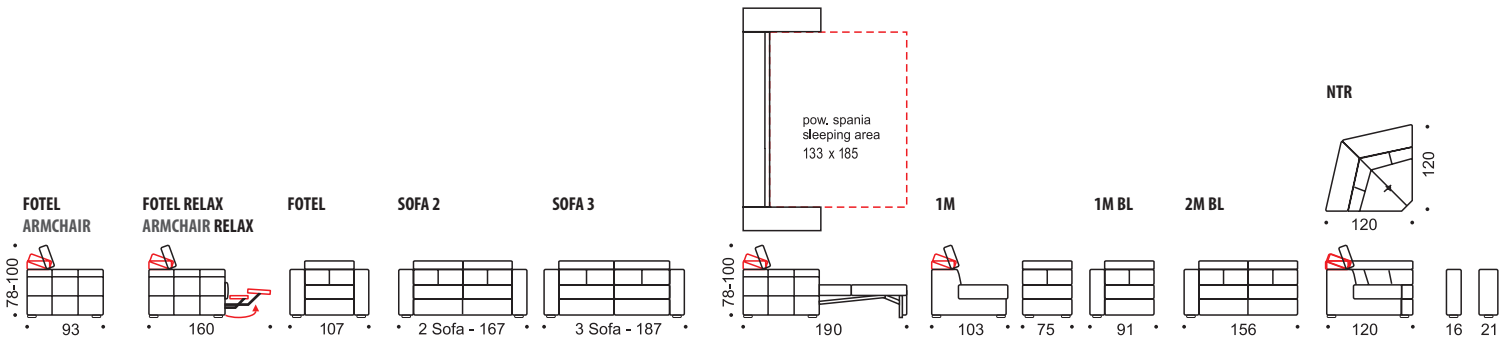

NAPO

INDYWIDUALNY STYL ZESTAWIENIA BRYŁ INDIVIDUAL MODULES SETTING

OBICIE MEBLA		DODATKOWE FUNKCJE		KOMFORT		NÓŻKI	
skóra	x	ruchomy zagłówek	x	miękki	x	drewniane	
tkanina	x	ruchomy podłokietnik		średnio miękki		plastikowe	x
skóra / tkanina		funkcja spania	x	średnio twardy		metalowe	x
tkanina we wzory		pojemnik na pościel	x	twardy			

NAPO

Powyższe wymiary podane dla podłokietnika 16 cm
The following dimensions are for the arm rest 16 cm