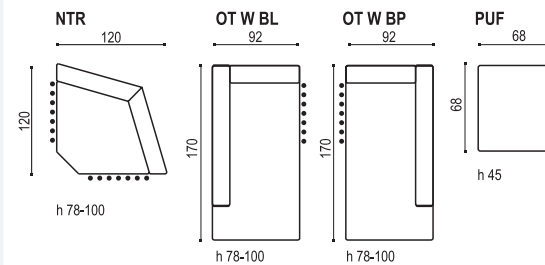

NAPO

INDYWIDUALNY STYL ZESTAWIENIA BRYŁ INDIVIDUAL MODULES SETTING

OBICIE MEBLA		DODATKOWE FUNKCJE		KOMFORT		NÓŻKI	
skóra	x	ruchomy zagłówek	x	miękki	x	drewniane	
tkanina	x	ruchomy podłokietnik		średnio miękki		plastikowe	x
skóra / tkanina		funkcja spania	x	średnio twardy		metalowe	x
tkanina we wzory		pojemnik na pościel	x	twardy			

NAPO

Powyższe wymiary podane dla podłokietnika 16 cm
The following dimensions are for the arm rest 16 cm