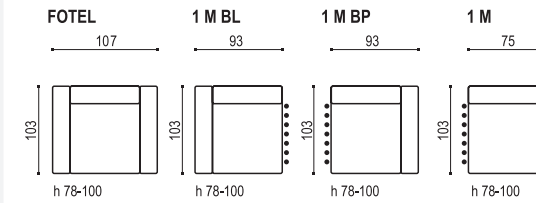

INDYWIDUALNY STYL ZESTAWIENIA BRYŁ INDIVIDUAL MODULES SETTING

OBICIE MEBLA		DODATKOWE FUNKCJE		KOMFORT		NÓŻKI	
skóra	x	ruchomy zagłówek	x	miękki	x	drewniane	
tkanina	x	ruchomy podłokietnik		średnio miękki		plastikowe	x
skóra / tkanina		funkcja spania	x	średnio twardy		metalowe	x
tkanina we wzory		pojemnik na pościel	x	twardy			

NAPO

Powyższe wymiary podane dla podłokietnika 16 cm
The following dimensions are for the arm rest 16 cm