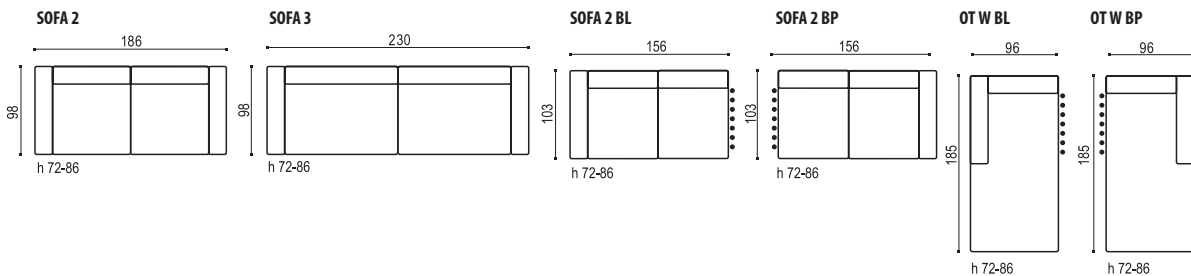

# MARONI

OBICIE MEBLA		DODATKOWE FUNKCJE		KOMFORT		NÓŻKI	
skóra	x	ruchomy zagłówek	x	miękki	x	drewniane	
tkanina	x	ruchomy podłokietnik		średnio miękki		plastikowe	x
skóra / tkanina		funkcja spania	x	średnio twardy		metalowe	x
tkanina we wzory		pojemnik na pościel	x	twardy			