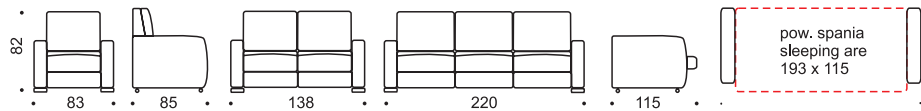

LONDON

FOTEL / ARMCHAIR

SOFA 2

SOFA 3

OBICIE MEBLA		DODATKOWE FUNKCJE		KOMFORT		NÓŻKI	
skóra	x	ruchomy zagłówek		miękki		drewniane	x
tkanina	x	ruchomy podłokietnik		średnio miękki	x	plastikowe	x
skóra / tkanina		funkcja RELAX		średnio twardy		metalowe	x
tkanina we wzory	x	funkcja spania	x	twardy			
		pojemnik na pościel	x				