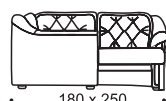

# LAURA

FOTEL / ARMCHAIR

88

90

2N BP+E-N+1N BL right or left

Narożnik LEWY lub PRAWY  
250 x 180

180 x 250

pow. spania  
sleeping area  
190 x 120