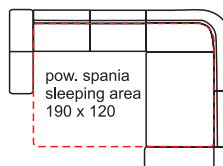

# LAURA

FOTEL / ARMCHAIR

88

90

2N BP+E-N+1N BL right or left

Narożnik LEWY lub PRAWY  
250 x 180

180 x 250

pow. spania  
sleeping area  
190 x 120