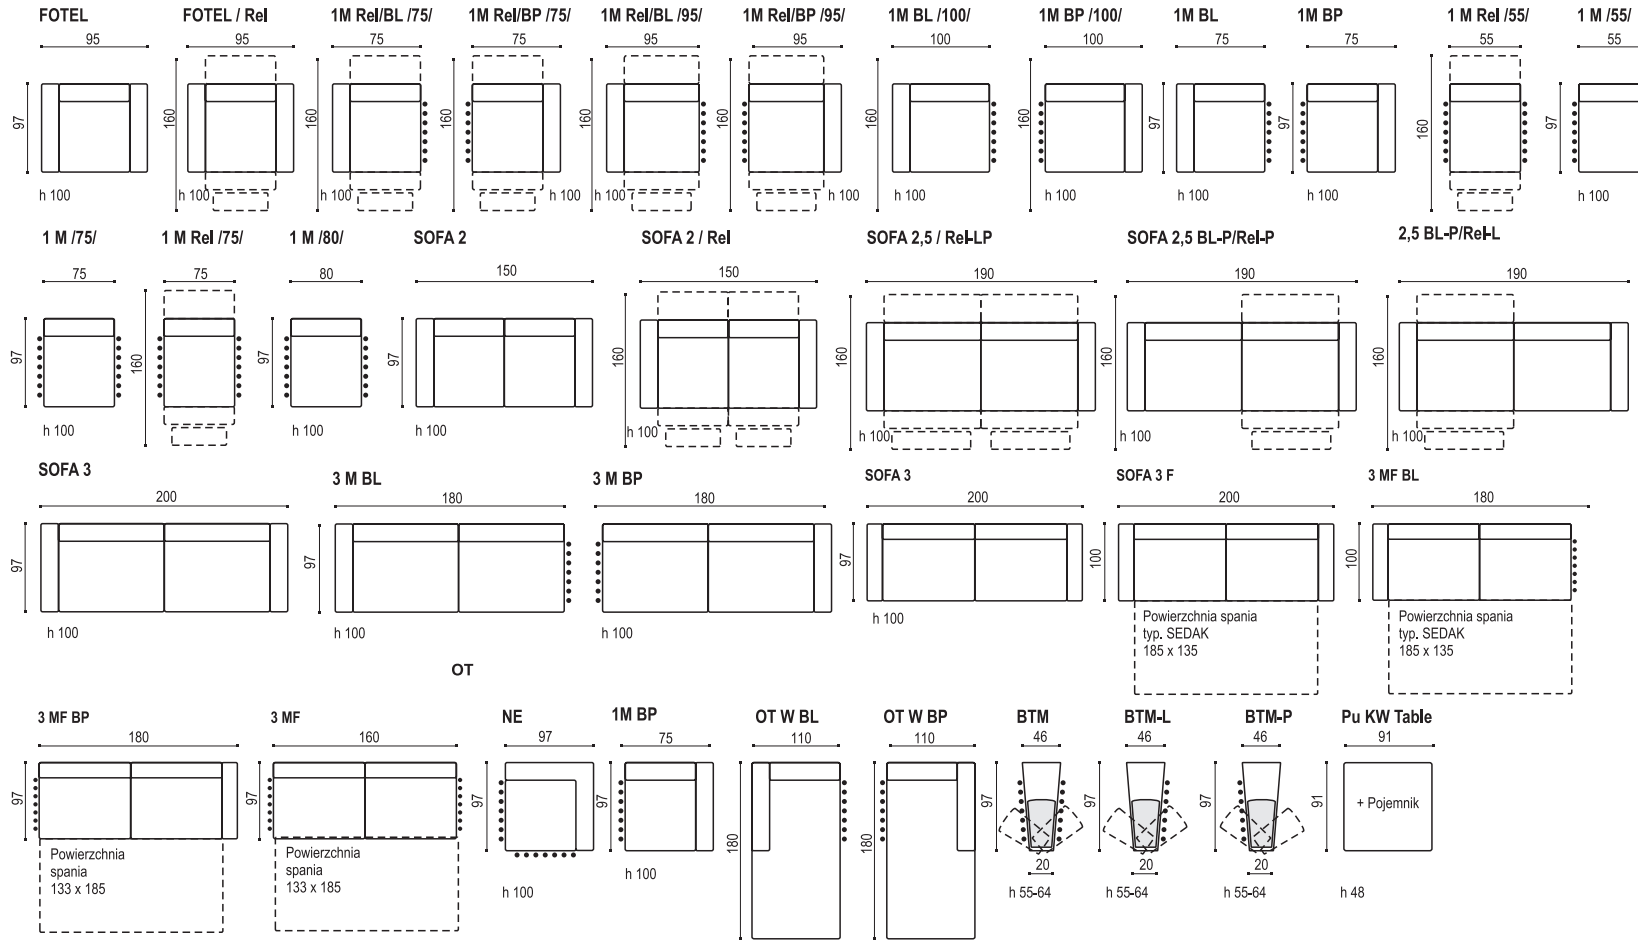

EBRO

INDYWIDUALNY STYL ZESTAWIENIA BRYŁ INDIVIDUAL MODULES SETTING

PRZYKŁADOWE KONFIGURACJE / EXAMPLE SETUP

2 M BL/Re-LP + NE + 1 M /55/ + 3 M BP

2 M BL/Re-LP + NE + 1 M /55/ + 1M Rel/BP /95/

1M BL + 1 M Rel /55/ + BTM + 1 M Rel /55/+ 1M BP