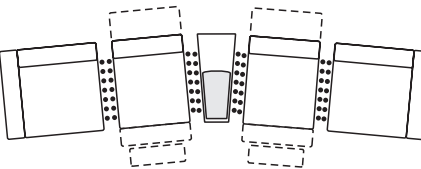

EBRO

INDYWIDUALNY STYL ZESTAWIENIA BRYŁ INDIVIDUAL MODULES SETTING

PRZYKŁADOWE KONFIGURACJE / EXAMPLE SETUP

2 M BL/Re-LP + NE + 1 M /55/ + 3 M BP

2 M BL/Re-LP + NE + 1 M /55/ + 1M Rel/BP /95/

1M BL + 1 M Rel /55/ + BTM + 1 M Rel /55/+ 1M BP

OBICIE MEBLA		DODATKOWE FUNKCJE	
skóra	x	ruchomy zagłówek	
tkanina	x	ruchomy podłokietnik	
skóra / tkanina		funkcja spania	
tkanina we wzory		pojemnik na pościel	

KOMFORT		NÓŻKI	
miękki		drewniane	
średnio miękki	x	plastikowe	x
średnio twardy		metalowe	
twardy			