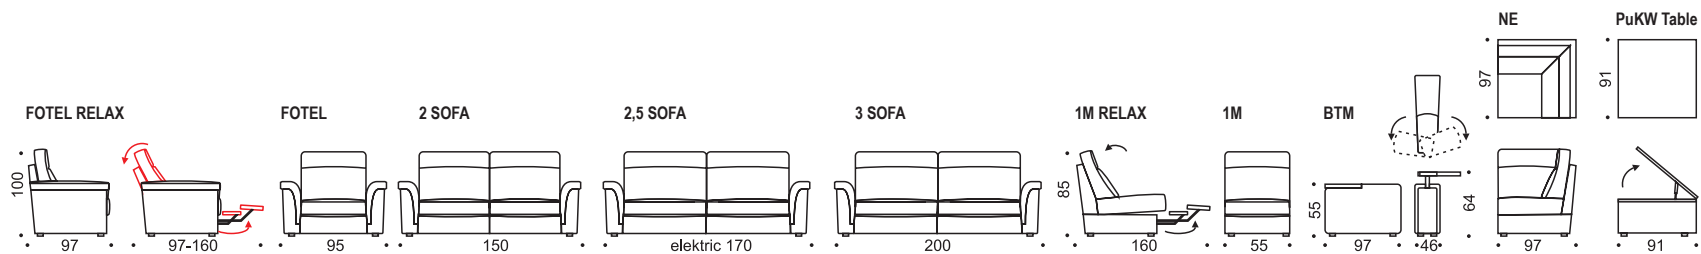

EBRO

INDYWIDUALNY STYL ZESTAWIENIA BRYŁ INDIVIDUAL MODULES SETTING

PRZYKŁADOWE KONFIGURACJE / EXAMPLE SETUP

2 M BL/Re-LP + NE + 1 M /55/ + 3 M BP

2 M BL/Re-LP + NE + 1 M /55/ + 1M Rel/BP /95/

1M BL + 1 M Rel /55/ + BTM + 1 M Rel /55/+ 1M BP

OBICIE MEBLA		DODATKOWE FUNKCJE	
skóra	x	ruchomy zagłówek	
tkanina	x	ruchomy podłokietnik	
skóra / tkanina		funkcja spania	
tkanina we wzory		pojemnik na pościel	

KOMFORT		NÓŻKI	
miękki		drewniane	
średnio miękki	x	plastikowe	x
średnio twardy		metalowe	
twardy			