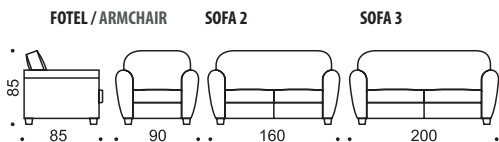

CLUB

OBICIE MEBLA		DODATKOWE FUNKCJE		KOMFORT		NÓŻKI	
skóra	x	ruchomy zagłówek		miękki		drewniane	x
tkanina	x	ruchomy podłokietnik		średnio miękki	x	plastikowe	
skóra / tkanina		funkcja RELAX		średnio twardy		metalowe	
tkanina we wzory	x	funkcja spania		twardy			
		pojemnik na pościel					