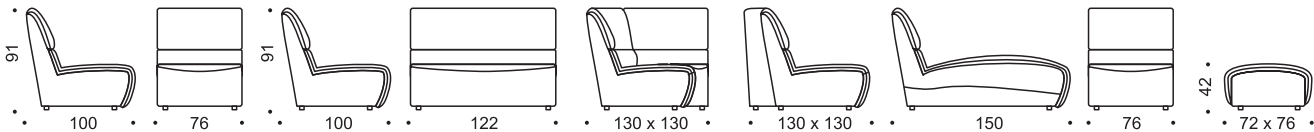

# CEYLON

1 M /76/

2 M

NO/K45

NO/K-O

OTM

Pu/PR

OBICIE MEBLA	
skóra	x
tkanina	x
skóra / tkanina	
tkanina we wzory	

DODATKOWE FUNKCJE	
ruchomy zagłówek	
ruchomy podłokietnik	
funkcja spania	
pojemnik na pościel	

KOMFORT	
miękki	
średnio miękki	x
średnio twardy	
twardy	

NÓŻKI	
drewniane	
plastikowe	x
metalowe	

CEYLON