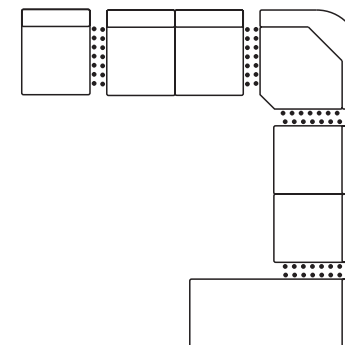

# CEYLON

1 M /76/

2 M

NO/K45

NO/K-O

OTM

Pu/PR

OBICIE MEBLA	
skóra	x
tkanina	x
skóra / tkanina	
tkanina we wzory	

DODATKOWE FUNKCJE	
ruchomy zagłówek	
ruchomy podłokietnik	
funkcja spania	
pojemnik na pościel	

KOMFORT	
miękki	
średnio miękki	x
średnio twardy	
twardy	

NÓŻKI	
drewniane	
plastikowe	x
metalowe	

CEYLON

## INDYWIDUALNY STYL ZESTAWIENIA BRYŁ INDIVIDUAL MODULES SETTING

PRZYKŁADOWE KONFIGURACJE / EXAMPLE SETUP

1 M /76/ + 2 M + NO/K45 + 1 M /76/ + 1 M /76/ + OTM

1 M /76/ + 2 M + NO/K45 + 2 M + OTM

1 M /76/ + 2 M + NO/K45 + 1 M /76/ + NO/K45 + 1 M /76/