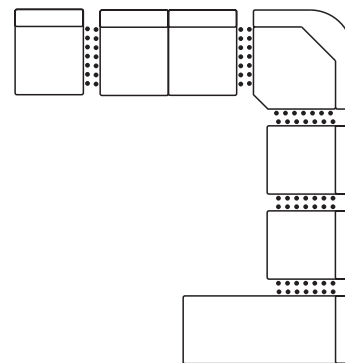

# CEYLON

1 M /76/

2 M

NO/K45

NO/K-O

OTM

Pu/PR

OBICIE MEBLA	
skóra	x
tkanina	x
skóra / tkanina	
tkanina we wzory	

DODATKOWE FUNKCJE	
ruchomy zagłówek	
ruchomy podłokietnik	
funkcja spania	
pojemnik na pościel	

KOMFORT	
miękki	
średnio miękki	x
średnio twardy	
twardy	

NÓŻKI	
drewniane	
plastikowe	x
metalowe	

CEYLON

## INDYWIDUALNY STYL ZESTAWIENIA BRYŁ INDIVIDUAL MODULES SETTING

PRZYKŁADOWE KONFIGURACJE / EXAMPLE SETUP

1 M /76/ + 2 M + NO/K45 + 1 M /76/ + 1 M /76/ + OTM

1 M /76/ + 2 M + NO/K45 + 2 M + OTM

1 M /76/ + 2 M + NO/K45 + 1 M /76/ + NO/K45 + 1 M /76/

OTM + 2 M + NO/K45 + 2 M

2M + NO/K45 + NO/K-O + NO/K45 + NO/K-O + 1 M /76/

1 M /76/ + 2 M + NO/K45 + 1 M /76/ + NO/K-O + 2 M