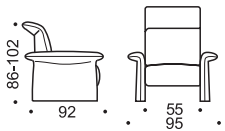

# BENINI

FOTEL / ARMCHAIR

SOFA 2

SOFA 2,5

SOFA 3

SOFA 2 BL+OT BP prawy lub lewy / right or left

OBICIE MEBLA	
skóra	x
tkanina	x
skóra / tkanina	
tkanina we wzory	

DODATKOWE FUNKCJE	
ruchomy zagłówek	x
ruchomy podłokietnik	x
funkcja RELAX	x
funkcja spania	
pojemnik na pościel	