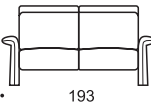

# BENINI

FOTEL / ARMCHAIR

SOFA 2

SOFA 2,5

SOFA 3

SOFA 2 BL+OT BP prawy lub lewy / right or left

OBICIE MEBLA	
skóra	x
tkanina	x
skóra / tkanina	
tkanina we wzory	

DODATKOWE FUNKCJE	
ruchomy zagłówek	x
ruchomy podłokietnik	x
funkcja RELAX	x
funkcja spania	
pojemnik na pościel	