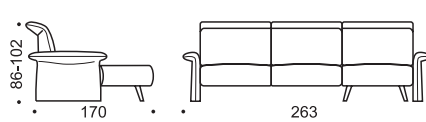

# BENINI

FOTEL / ARMCHAIR

SOFA 2

SOFA 2,5

SOFA 3

SOFA 2 BL+OT BP prawy lub lewy / right or left

OBICIE MEBLA	
skóra	x
tkanina	x
skóra / tkanina	
tkanina we wzory	

DODATKOWE FUNKCJE	
ruchomy zagłówek	x
ruchomy podłokietnik	x
funkcja RELAX	x
funkcja spania	
pojemnik na pościel	