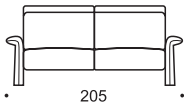

# BENINI

FOTEL / ARMCHAIR

SOFA 2

SOFA 2,5

SOFA 3

SOFA 2 BL+OT BP prawy lub lewy / right or left

OBICIE MEBLA	
skóra	x
tkanina	x
skóra / tkanina	
tkanina we wzory	

DODATKOWE FUNKCJE	
ruchomy zagłówek	x
ruchomy podłokietnik	x
funkcja RELAX	x
funkcja spania	
pojemnik na pościel	