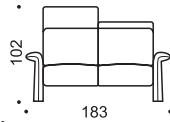

# BENINI

FOTEL / ARMCHAIR

SOFA 2

SOFA 2,5

SOFA 3

SOFA 2 BL+OT BP prawy lub lewy / right or left

OBICIE MEBLA	
skóra	x
tkanina	x
skóra / tkanina	
tkanina we wzory	

DODATKOWE FUNKCJE	
ruchomy zagłówek	x
ruchomy podłokietnik	x
funkcja RELAX	x
funkcja spania	
pojemnik na pościel	